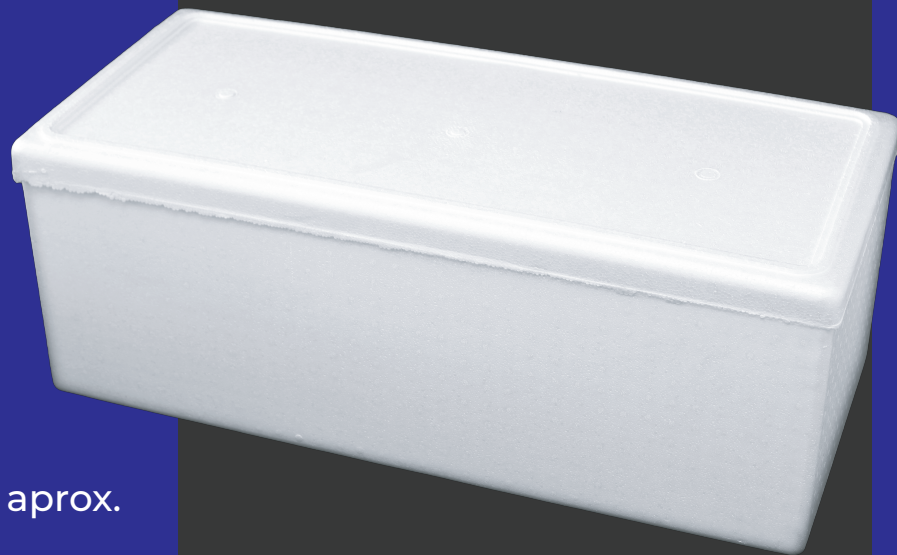

+507 238-9668 / 8357

repcion@industriaseupan.com

Calle Villalobos. Panamá, Panamá

www.industriaseupan.com